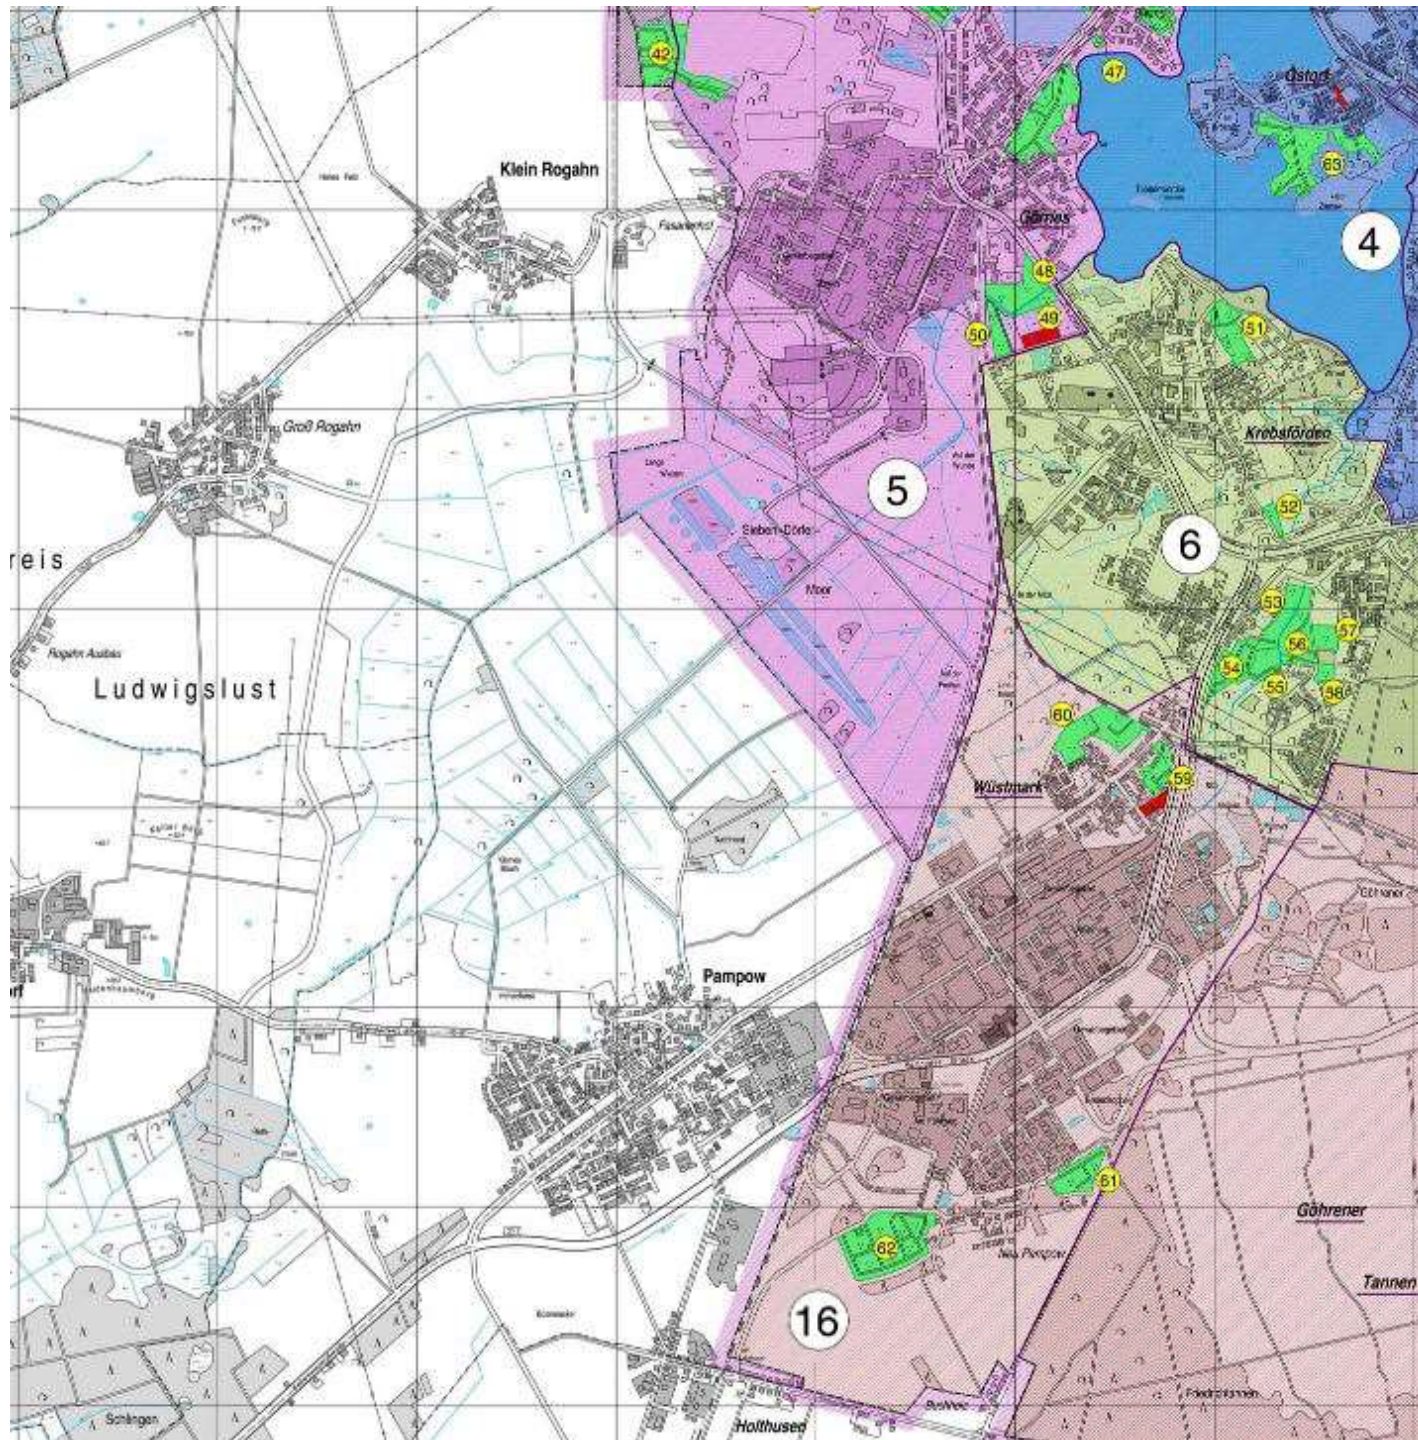

 weitere Gartenflächen

 Ortsbeiratsnummer

 Kleingartenvereine

Ortsbeiräte

Nordwest

- 13 Warnitz
- 2 Friedrichsthal
- 7 Lankow
- 11 Neumühle, Sacktannen
- 14 Weststadt

Südwest

- 4 Gartenstadt, Ostorf
- 5 Görries
- 6 Krebsförden
- 16 Wüstmarkt

Warnitz (13), Friedrichsthal (2), Lankow (7), Neumühle (11), Weststadt (14)

Schelf- und Werdervorstadt (12)

Gartenstadt (4), Görries (5), Krebsförden (6), Wüstmark (16)

Mueß (8), Mueßer Holz (9), Neu Zippendorf (10)