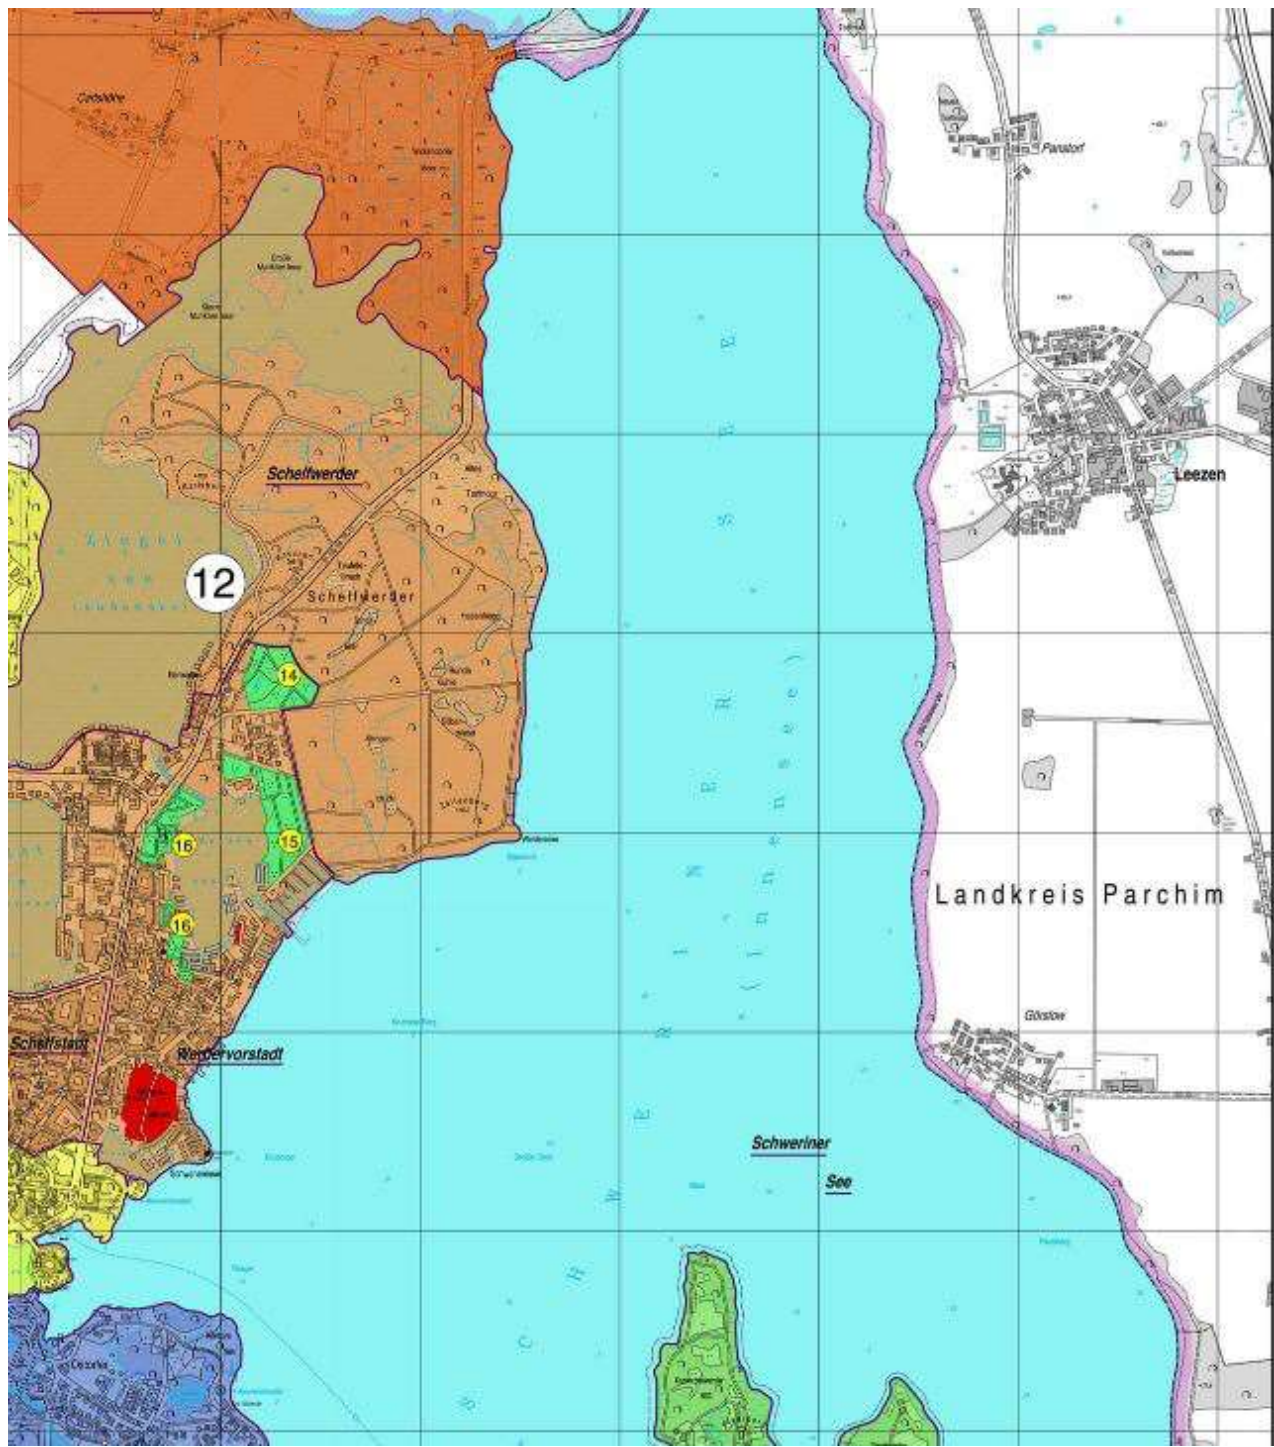

 weitere Gartenflächen

 Ortsbeiratsnummer

 Kleingartenvereine

Ortsbeiräte

Nordwest

- 13 Warnitz
- 2 Friedrichsthal
- 7 Lankow
- 11 Neumühle, Sacktannen
- 14 Weststadt

Südwest

- 4 Gartenstadt, Ostorf
- 5 Görries
- 6 Krebsförden
- 16 Wüstmarkt

Warnitz (13), Friedrichsthal (2), Lankow (7), Neumühle (11), Weststadt (14)

Schelf- und Werdervorstadt (12)

Gartenstadt (4), Görries (5), Krebsförden (6), Wüstmark (16)

Mueß (8), Mueßer Holz (9), Neu Zippendorf (10)