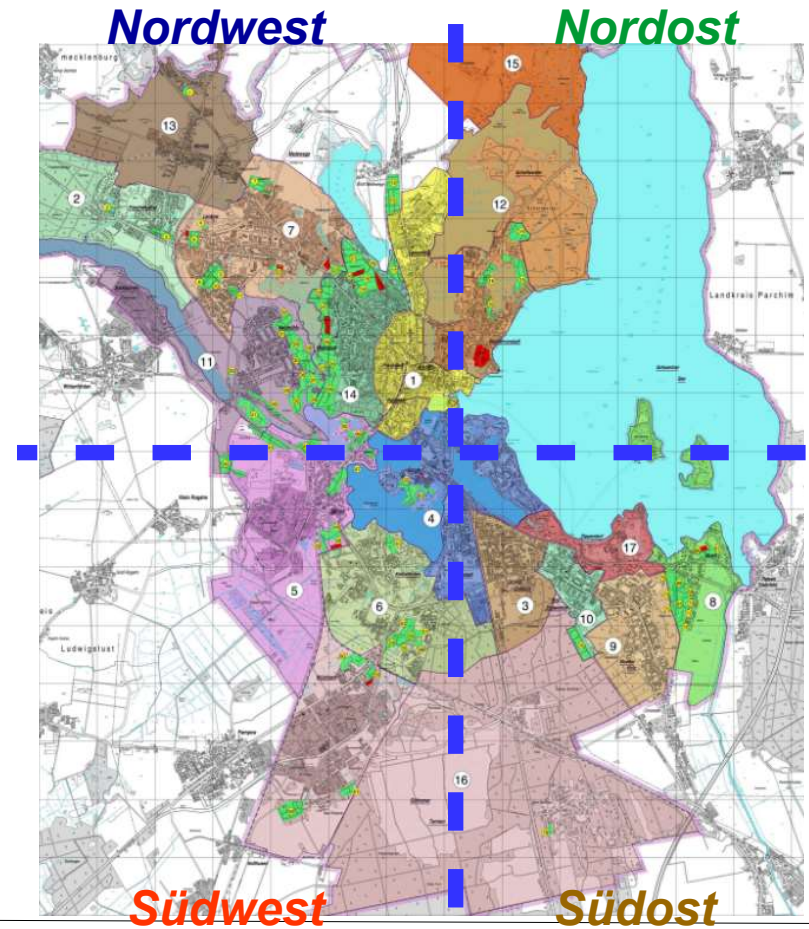

Übersichtsplan

Kleingartenanlagen in der Landeshauptstadt Schwerin

Stand thematische Bearbeitung: Januar 2009

Kartographie: Fachdienst Geoinformation und Bodenordnung

Stand der Kartengrundlage: Mai 2008

Thematik: Kreisverband der Gartenfreunde Schwerin e.V.

Maßstab: 1 : 16500

Vermessungs- und Katasterbehörde
des Landkreises Ludwigslust
und der Landeshauptstadt Schwerin

Fachdienst Geoinformation und Bodenordnung

LEGENDE

Kleingartenvereine im Kreisverband der Gartenfreunde Schwerin e.V. organisiert

weitere Gartenflächen

Ortsbeiratsnummer

Kleingartenvereine

Ortsbeiräte

Nordwest

- 13 Warnitz
- 2 Friedrichsthal
- 7 Lankow
- 11 Neumühle, Sacktannen
- 14 Weststadt

Südwest

- 4 Gartenstadt, Ostorf
- 5 Görries
- 6 Krebsförden
- 16 Wüstmarkt

Nordost

- 12 Schelftadt, Werdervorstadt

Südost

- 8 Mueß
- 9 Mueßer Holz
- 10 Neu Zippendorf
- 17 Zippendorf

Kleingartenvereine

1	KV "Buchengrund-Warnitz" e.V.	20	KV "Am Wiesenhang" e.V.	39	KV "Erholung" e.V.	59	KV "825 Jahre Schwerin" e.V.
2	KV "Am Birkenweg" e.V.	21	KV "Gosewinkel" e.V.	40	KV "Am Mühlenhang" e.V.	60	KV "Vor den Wiesen" e.V.
3	KV "Lärchental" e.V.	22	KV "Fliederberg" e.V.	41	KV "Nuddeibach" e.V.	61	KV "Am Waldessaum" e.V.
4	KV "Lankow Eck" e.V.	23	KV "Am Lankower See" e.V.	42	KV "Vogelparadies" e.V.	62	KV "Kieferneck" e.V.
5	KV "Rosenhain" e.V.	24	KV "Kiek röver" e.V.	43	KV "Nuddeibachtal" e.V.	63	KV "Ostorf" e.V.
6	nicht mehr vorhanden	25	KV "Lessingstraße" e.V.	44	KV "Sonnentäl" e.V.		
7	KV "Ziegelhof" e.V.	26	KV "Melkenweg" e.V.	45	KV "Am alten Friedhof" e.V.	65	KV "An der Lewitzwiese" e. V.
8	KV "Am Neumühler See" e.V.	27	KV "Am Südufer des Lankower See" e.V.	46	KV "Marienhöhe" e.V.	66	KV "Am Museumshof" e.V.
9	KV "Gartenfreude" e.V.	28	KV "Treppenberg" e.V.	47	KV "An de Baek" e.V.	67	KV "Am Reppin" e.V.
10	KV "Gute Erde" e.V.	29	KV "An der Crossbahn" e.V.	48	KV "Görrieser Bach" e.V.	68	KV "Störtäl" e.V.
11	KV "Kastanienstraße" e.V.	30	KV "Panorama" e.V.	49	KV "Grabendreieck" e.V.	69	KV "Mueßer Pforte" e.V.
12	KV "Schwerin Nord" e.V.	31	KV "Neumühler Aussicht I" e.V.	50	KV "Moorgrund" e.V.	70	KV "Am Conrader Weg" e.V.
13	KV "Medewege" e.V.	32	KV "Neumühler Aussicht II" e.V.	51	KV "Am Heidbarg" e.V.	71	KV "Sonnenblick" e.V.
14	KV "Schelfwerder" e.V.	33	KV "An den Wadehängen" e.V.	52	KV "Krösnitz 9a" e.V.	72	KV "Waldblick" e.V.
15	KV "Am Heidensee" e.V.	34	KV "An den Wadehängen" e.V.	53	KV "Erlengrund" e.V.	73	KV "GMZ Mueß" e.V.
16	KV "Güstrower Tor / Schwälkenberg" e.V.	35	KV "Petermännchen" e.V.	54	KV "Am Vogelschutzgebiet" e.V.	74	KV "Waldfrieden" e.V.
17	KV "Vogelsang" e.V.	36	KV "Schöne Aussicht" e.V.	55	KV "Vogelweide" e.V.	75	KV "Mueßer Bucht" e.V.
18	KV "Hopfenbruchweg - Wiese" e.V.	37	KV "Hirtewiese" e.V.	56	KV "Am Krebsbach" e.V.	76	KV "Am Fernsehurm" e.V.
19	KV "Mittelweg" e.V.	38	KV "Finkenkamp" e.V.	57	KV "Buchenhain" e.V.		
			KV "Wiesengrund" e.V.	58	KV "Blocksberg" e.V.